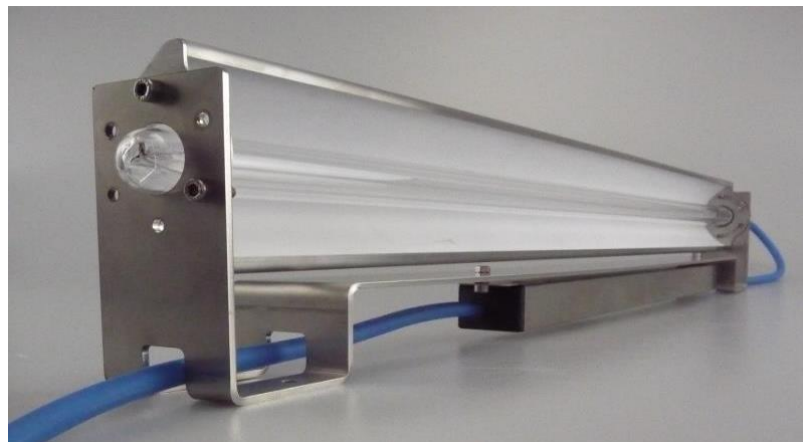

Настенный и потолочный облучатель – дезинфекция воздуха, эффективно и производительно

- Для обеззараживания воздуха и поверхностей
- Угол вращения защиты/отражателя - 360°
- Для камер охлаждения и хранения

**Настенный и потолочный облучатель UVpro LBM** идеальное решение для производительного обеззараживания поверхностей и воздуха. В течение рабочего дня, отражатель является защитой от видимого излучения. В нерабочее время (например, ночью), отражатель поворачивается в положение для облучения помещения и всех поверхностей. Поставляется с алюминиевым или тефлоновым (PTFE) отражателем.

<b>UVpro</b>	
Короткое название	<b>UVpro LBM</b>
В соответствии с требованиями	EMC, CE, IP68
Материал	Нерж. сталь: WN 1.4301 и WN 1.4305. PTFE
<b>Модель</b>	<b>UVpro LBM 40</b>
Входная мощность[W]	41
Ток [mA]	195
Рабочая температура [°C]	-10...+30
Используемые лампы	<b>UVpro K(T)40-4</b>
Полная выходная мощность[W <sub>253,7 nm</sub> ]	16
Интенсивность на 1м [μW/cm <sup>2</sup> ]	150
Размер(L x Wx H) [mm]	894 x 40 x 120 (или 894 x 86 x 120)
Вес[kg]	~4
Угол облучения[°]	~180
Интервал замены ламп [h]	12,000 (75 % <sup>±5%</sup> выходной мощности)
Срок службы электроники	> 10 лет
Напряжение питания[V <sub>AC</sub> ]	220...240 (50...60 Hz)
Длина сетевого шнура[m]	10
Technical changes reserved	