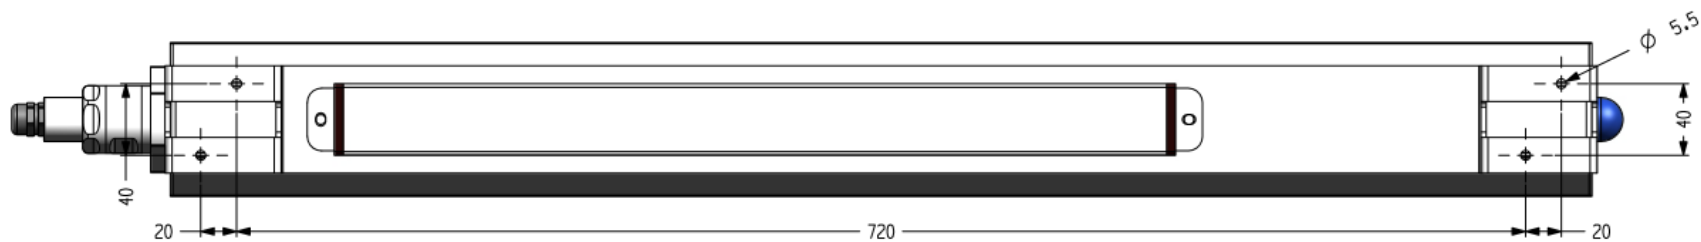

Настенный и потолочный облучатель – дезинфекция воздуха, эффективно и производительльно